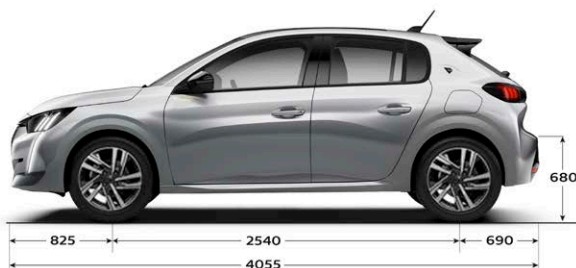

3 AÑOS
GARANTÍA
0 100.000 KMS

ingrésá en www.peugeotstore.com.ar

La información que figura en estas fichas se basa en las características técnicas vigentes en el momento de la difusión del presente documento. El equipamiento presente en los vehículos descriptos es de serie u opcional según versiones. En el marco de una política de mejora constante del producto, Peugeot puede modificar sin preaviso las características técnicas, el equipamiento, las opciones y los tonos. De esta manera, este folleto constituye una información de carácter general y no un documento contractual.