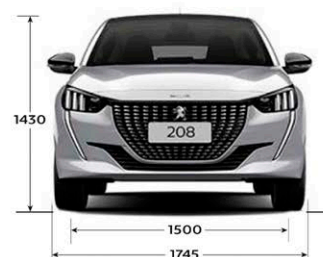

3 AÑOS
GARANTÍA
0 100.000 KMS

ingrésá en www.peugeotstore.com.ar

La información que figura en estas fichas se basa en las características técnicas vigentes en el momento de la difusión del presente documento. El equipamiento presente en los vehículos descriptos es de serie u opcional según versiones. En el marco de una política de mejora constante del producto, Peugeot puede modificar sin preaviso las características técnicas, el equipamiento, las opciones y los tonos. De esta manera, este folleto constituye una información de carácter general y no un documento contractual.